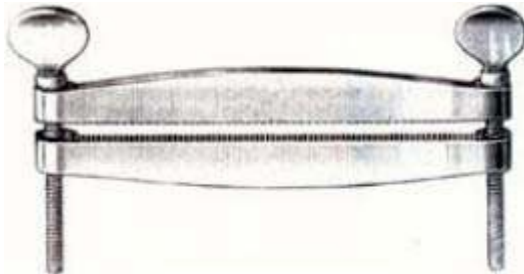

MouthGags
TOI-V-1203
10 1/2cm, 4 1/8, 15cm, 6,

TOI-V-1204
Encartement 7cm.
2 3/4,

TOI-V-1205
18 1/2cm, 7 1/4,

TOI-V-1206
Forgedsteel
18 1/2cm, 7 1/4,

TOI-V-1301
Earclamps for Dog, straight flight metal
11 1/2 cm, 4 1/2, 15 1/2 cm, 6 11/8,