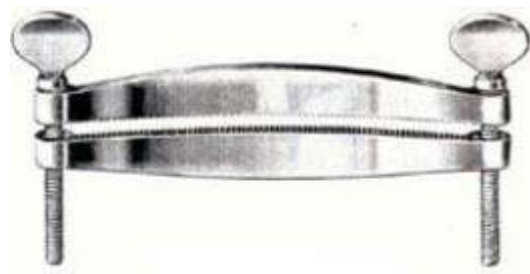

MouthGags
TOI-V-1203
10 1/2cm, 4 1/8, 15cm, 6,

TOI-V-1204
Encartement 7cm.
2 3/4,

TOI-V-1205
18 1/2cm, 7 1/4,

TOI-V-1206
Forgedsteel
18 1/2cm, 7 1/4,

TOI-V-1301
Earclamps for Dog, straight flight metal
11 1/2 cm, 4 1/2, 15 1/2 cm, 6 11/8,